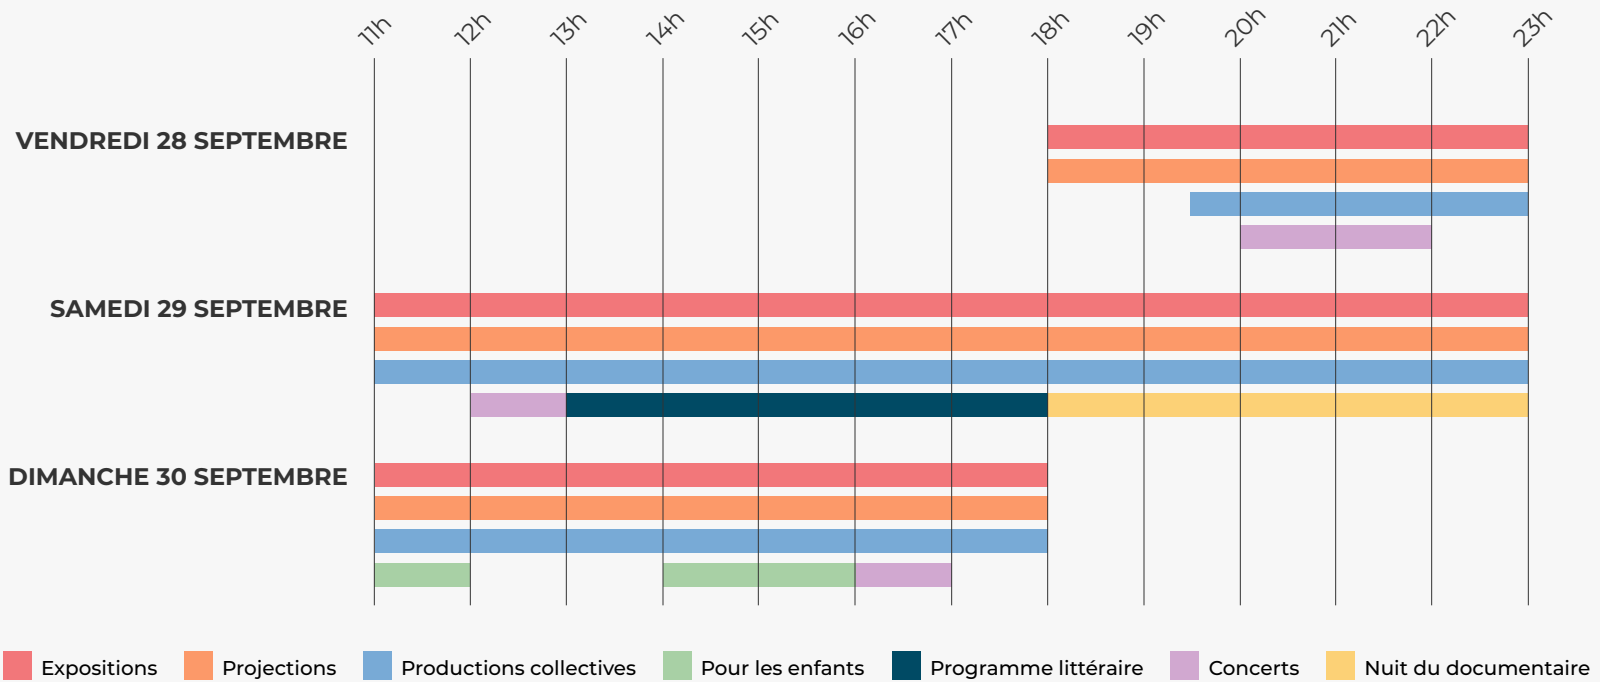

lecollectif / galerienomade / 1.0

EXPOSITIONS / CONCERTS / PROJECTIONS / LECTURES / ATELIERS
28-29-30 SEPTEMBRE / @mainalleyurbanpark / 102 e 4th avenue / VANCOUVER, BC

/ expositions

VENDREDI / SAMEDI / DIMANCHE

Vernissage de l'exposition collective + Présentation du Collectif des artistes visuels de Colombie-Britannique (par sa présidente Catherine Tableau) + Apéritif, le vendredi à 18h.

/ projections

VENDREDI / SAMEDI / DIMANCHE